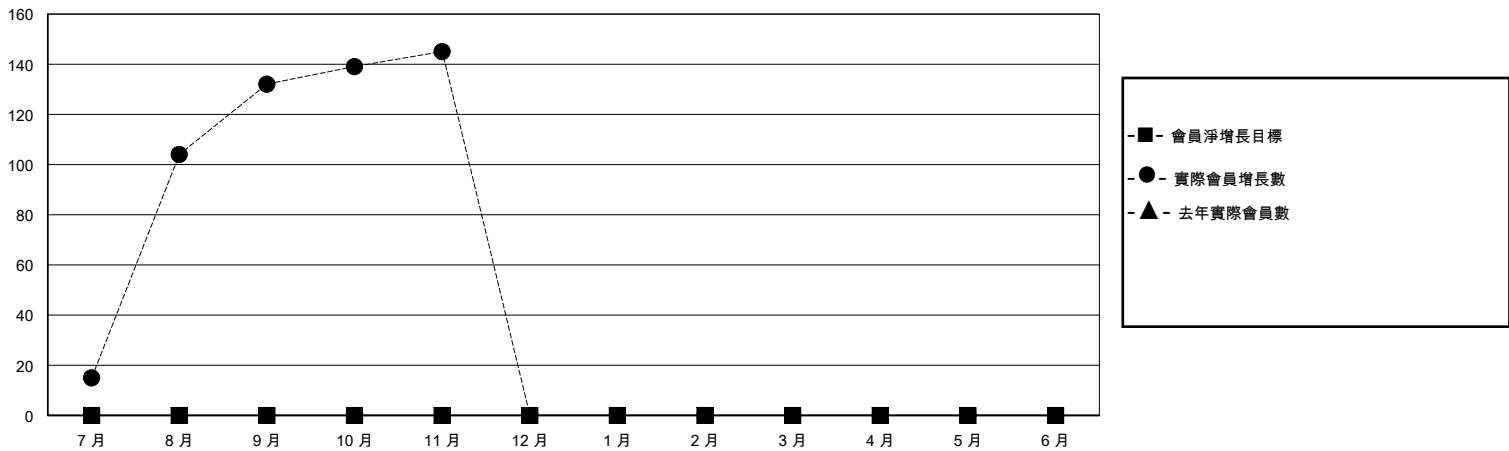

MONTHLY MEMBERSHIP PROGRESS REPORT

District 300E 3

Results as of: 11/30/2023

GMT:

地點 REP OF CHINA

GMT憲章區

分會			
成果 2023-2024			
季	新分會目標	新會	會員流失的分會
7月/8月/9月	0	0	0
10月/11月/12月	0	0	0
1月/2月/3月	0	0	0
4月/5月/6月	0	0	0

位會員@每位須繳			
成果 2023-2024			
季	會員淨增長目標	實際會員增長數	實際退會會員 (包括轉會)
7月/8月/9月	0	272	116
10月/11月/12月	0	28	15
1月/2月/3月	0	0	0
4月/5月/6月	0	0	0

目標與實際新會累積

目標和實際會員累積

已取消的分會: 0	57 CLUBS OF 67 增添1位或以上的新會員	性別分佈
放棄的會員	點擊這裡取得彙計會員數據	男 1,456 (70.00%)
過世 1		女 624 (30.00%)
分會已取消 0	總計家庭單位會員數 13	
其他 130	支付減半會費的家庭會員 7	
總計 131		