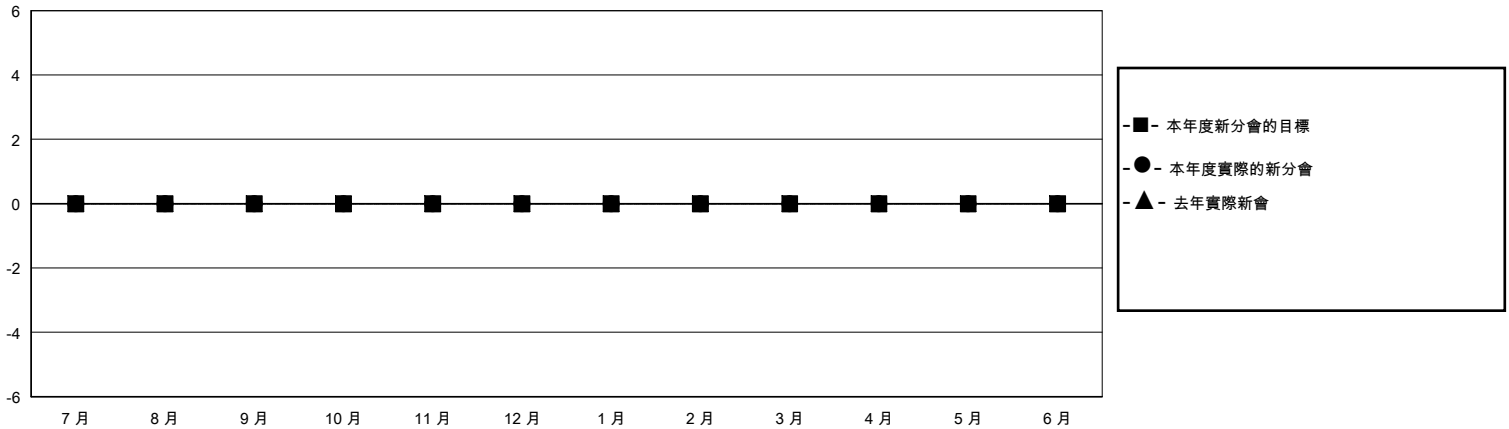

MONTHLY MEMBERSHIP PROGRESS REPORT

District 300E 3

Results as of: 11/30/2023

GMT:

地點 REP OF CHINA

GMT憲章區

分會			
成果 2023-2024			
季	新分會目標	新會	會員流失的分會
7月/8月/9月	0	0	0
10月/11月/12月	0	0	0
1月/2月/3月	0	0	0
4月/5月/6月	0	0	0

位會員@每位須繳			
成果 2023-2024			
季	會員淨增長目標	實際會員增長數	實際退會會員 (包括轉會)
7月/8月/9月	0	272	116
10月/11月/12月	0	28	15
1月/2月/3月	0	0	0
4月/5月/6月	0	0	0

目標與實際新會累積

目標和實際會員累積

已取消的分會: 0	57 CLUBS OF 67 增添1位或以上的新會員	性別分佈
放棄的會員	點擊這裡取得彙計會員數據	男 1,456 (70.00%)
過世 1		女 624 (30.00%)
分會已取消 0	總計家庭單位會員數 13	
其他 130	支付減半會費的家庭會員 7	
總計 131		